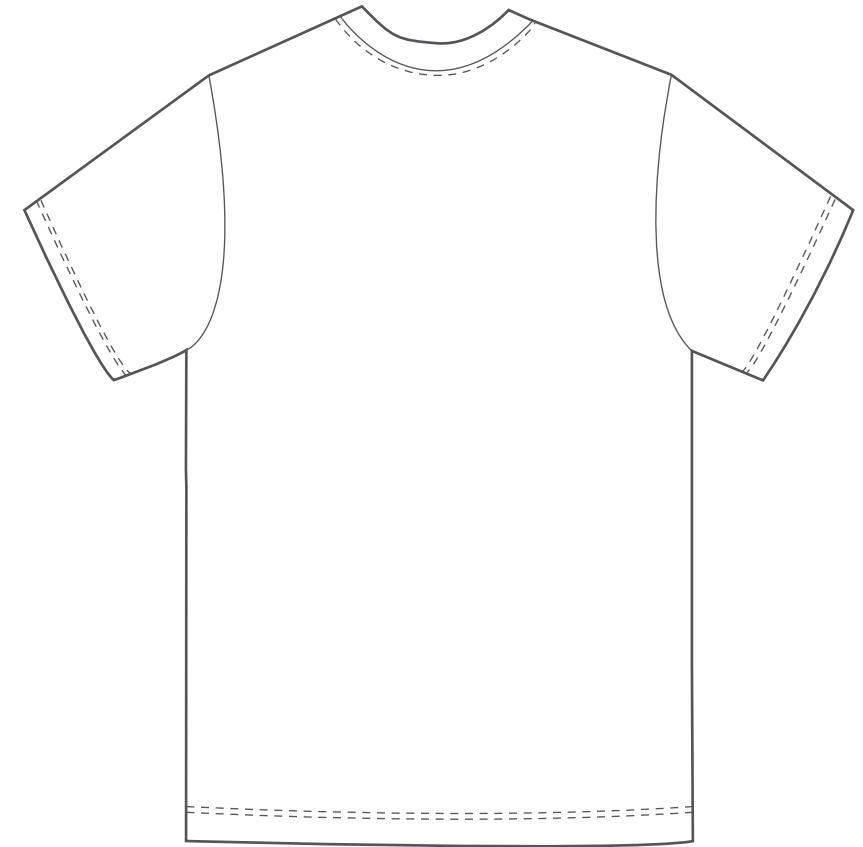

DELANTERO

ESPALDA

**CAMISETAS UNISEX OVERSIZE**  
MEDIDAS EN cm DE LAS TALLAS

MEDIDAS	DESCRIPCIÓN	XS	S	M	L
A	Ancho de pecho (2,5 cm debajo de la sisa)	51,5	54,5	57,5	60,5
B	Largo de talle	64	67,5	71	73
C	Largo de manga	21	22	23	24