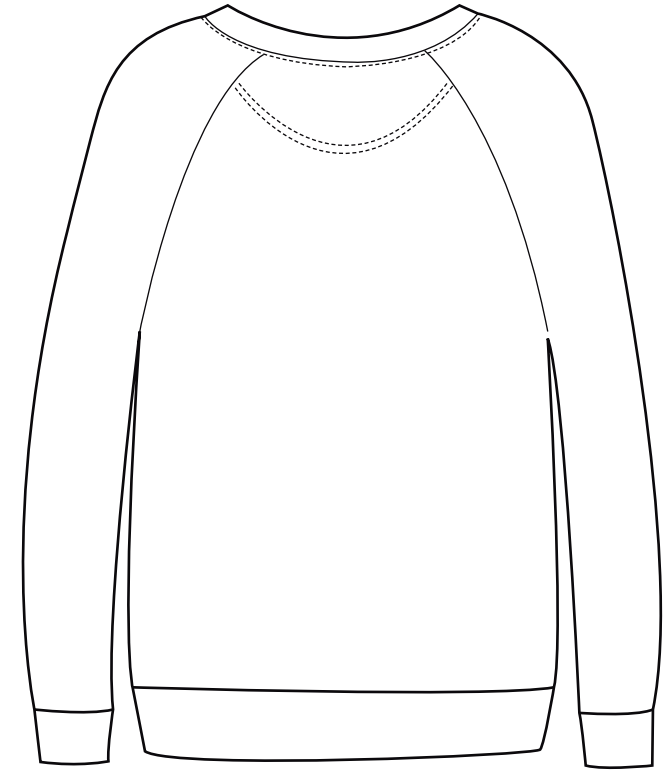

DELANTERO

ESPALDA

SUDADERA SUELTA MUJER
MEDIDAS EN cm DE LAS TALLAS

MEDIDAS	DESCRIPCIÓN	XS	S	M	L	XL
A	Ancho de pecho (2,5 cm debajo de la sisa)	52,5	55	58	61	64
B	Largo de talle	60	62	64	66	67
C	Largo de manga	64,8	66	67,5	68,8	70