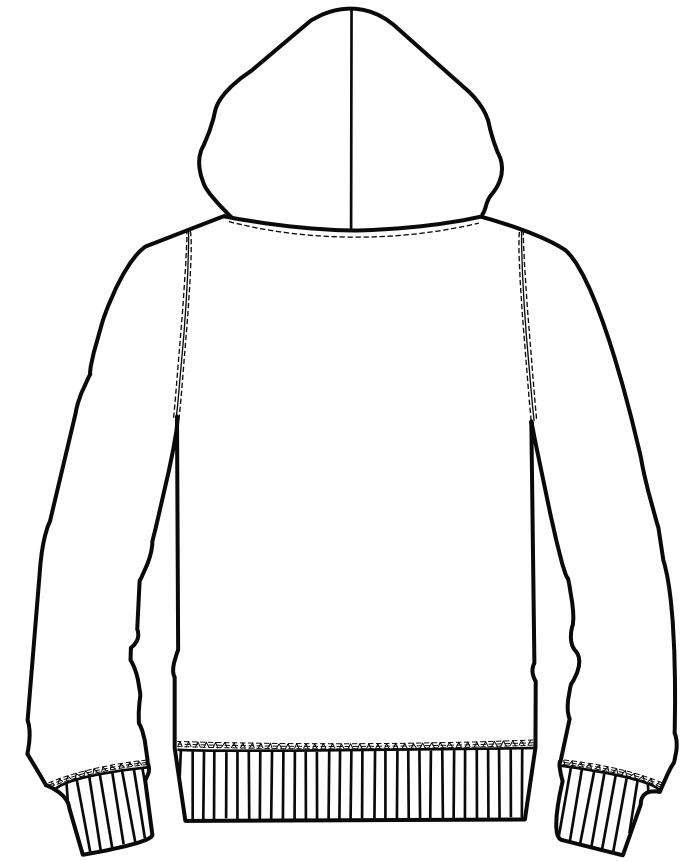

DELANTERO

ESPALDA

SUDADERA UNISEX CAPUCHA
MEDIDAS EN cm DE LAS TALLAS

MEDIDAS	DESCRIPCIÓN	XS	S	M	L	XL
A	Ancho de pecho (2,5 cm debajo de la sisa)	49	51,5	54	57	60
B	Largo de talle	65	68	72	74	76
C	Largo de manga	61,5	64	65,5	67	68,5