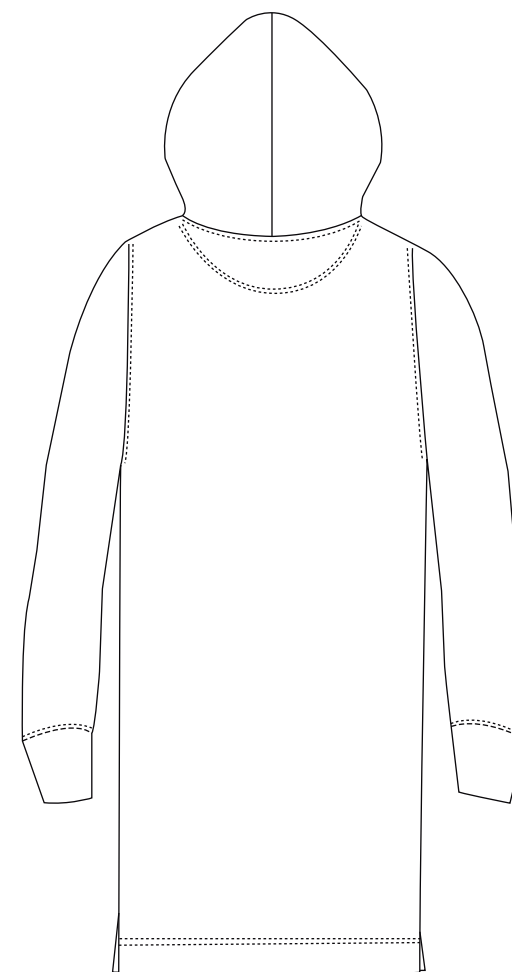

DELANTERO

ESPALDA

VESTIDO SUDADERA CON CAPUCHA
 MEDIDAS EN cm DE LAS TALLAS

MEDIDAS	DESCRIPCIÓN	XS	S	M	L
A	Ancho de pecho (2,5 cm debajo de la sisa)	49	51,5	54,5	57,5
B	Largo de talle	83,5	85,5	87,5	89,5
C	Largo de manga	59,5	60,5	61,5	62